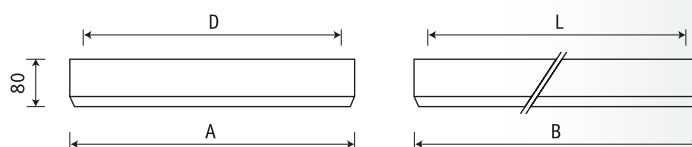

### Установка

Крепление на поверхность потолка.

### Конструкция

Цельнометаллический сварной корпус из листовой стали, покрытый порошковой краской белого цвета либо цвета металлик. В корпусе установлена пускорегулирующая аппаратура.

### Оптическая часть

Экранирующая решетка изготовлена из зеркального алюминия. Устанавливается в корпус скрытыми пружинами.

Светильник может комплектоваться решеткой из матового алюминия.

	A	B	L	D
<b>1x18</b>	180	625	420	88
<b>1x36</b>	180	1235	1115	88
<b>1x58</b>	180	1535	1415	88
<b>2x18</b>	310	625	422	130
<b>2x36</b>	310	1225	1050	224
<b>2x58</b>	310	1530	1450	224
<b>4x18</b>	610	625	420	420
<b>4x36</b>	610	1230	1048	508