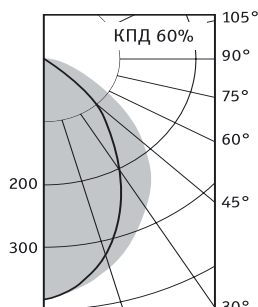

ARS/S Светильники с зеркальной экранирующей решеткой

Установка

Крепление на поверхность потолка.

Конструкция

Цельнометаллический сварной корпус из листовой стали, покрытый порошковой краской белого цвета либо цвета металлик. В корпусе установлена пускорегулирующая аппаратура.

Оптическая часть

Экранирующая решетка изготовлена из зеркального алюминия. Устанавливается в корпус скрытыми пружинами.

Светильник может комплектоваться решеткой из матового алюминия.

	A	B	L	D
1x18	180	625	420	88
1x36	180	1235	1115	88
1x58	180	1535	1415	88
2x18	310	625	422	130
2x36	310	1225	1050	224
2x58	310	1530	1450	224
4x18	610	625	420	420
4x36	610	1230	1048	508

ARS/S 236

Артикул	Мощность, Вт	Масса, кг	Э/м ПРА		ЭПРА/ЭПРА per.	
			Код светильника	cos φ	Код светильника	cos φ
Светильники с белым корпусом						
ARS/S 118*	1x18	1,7	15611800	≥ 0,5	15611830/15611860	≥ 0,96
ARS/S 136	1x36	4,5	15613610	≥ 0,85	15613630/15613660	≥ 0,96
ARS/S 158	1x58	5,8	15615810	≥ 0,85	15615830/15615860	≥ 0,96
ARS/S 218	2x18	3,1	15621800	≥ 0,6	15621830/15621860	≥ 0,96
ARS/S 236	2x36	5,1	15623610	≥ 0,85	15623630/15623660	≥ 0,96
ARS/S 258	2x58	7,5	15625810	≥ 0,85	15625830/15625860	≥ 0,96
ARS/S 418	4x18	4,9	15641810	≥ 0,85	15641830/15641860	≥ 0,96
ARS/S 436	4x36	8,7	15643610	≥ 0,85	15643630/15643660	≥ 0,96
Светильники с корпусом металлик						
ARS/S 236	2x36	5,1	15663610	≥ 0,85	15663630/15663660	≥ 0,96
ARS/S 418	4x18	4,9	15681810	≥ 0,85	15681830/15681860	≥ 0,96

* светильник не комплектуется блоком аварийного питания