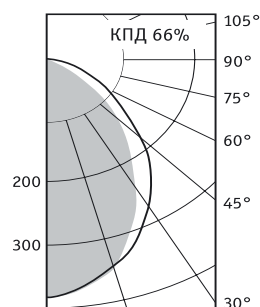

ARS/S Светильники с зеркальной экранирующей решеткой

Установка

Крепление на поверхность потолка.

Конструкция

Цельнометаллический сварной корпус из листовой стали, покрытый порошковой краской белого цвета либо цвета металлик. В корпусе установлена пускорегулирующая аппаратура.

Оптическая часть

Экранирующая решетка изготовлена из зеркального алюминия. Устанавливается в корпус скрытыми пружинами.

Светильник может комплектоваться решеткой из матового алюминия.

	A	B	L	D
1x18	180	625	420	88
1x36	180	1235	1115	88
1x58	180	1535	1415	88
2x18	310	625	422	130
2x36	310	1225	1050	224
2x58	310	1530	1450	224
4x18	610	625	420	420
4x36	610	1230	1048	508

ARS/S 418

Артикул	Мощность, Вт	Масса, кг	Э/м ПРА		ЭПРА/ЭПРА per.	
			Код светильника	cos φ	Код светильника	cos φ
Светильники с белым корпусом						
ARS/S 118*	1x18	1,7	15611800	≥ 0,5	15611830/15611860	≥ 0,96
ARS/S 136	1x36	4,5	15613610	≥ 0,85	15613630/15613660	≥ 0,96
ARS/S 158	1x58	5,8	15615810	≥ 0,85	15615830/15615860	≥ 0,96
ARS/S 218	2x18	3,1	15621800	≥ 0,6	15621830/15621860	≥ 0,96
ARS/S 236	2x36	5,1	15623610	≥ 0,85	15623630/15623660	≥ 0,96
ARS/S 258	2x58	7,5	15625810	≥ 0,85	15625830/15625860	≥ 0,96
ARS/S 418	4x18	4,9	15641810	≥ 0,85	15641830/15641860	≥ 0,96
ARS/S 436	4x36	8,7	15643610	≥ 0,85	15643630/15643660	≥ 0,96
Светильники с корпусом металлик						
ARS/S 236	2x36	5,1	15663610	≥ 0,85	15663630/15663660	≥ 0,96
ARS/S 418	4x18	4,9	15681810	≥ 0,85	15681830/15681860	≥ 0,96

* светильник не комплектуется блоком аварийного питания